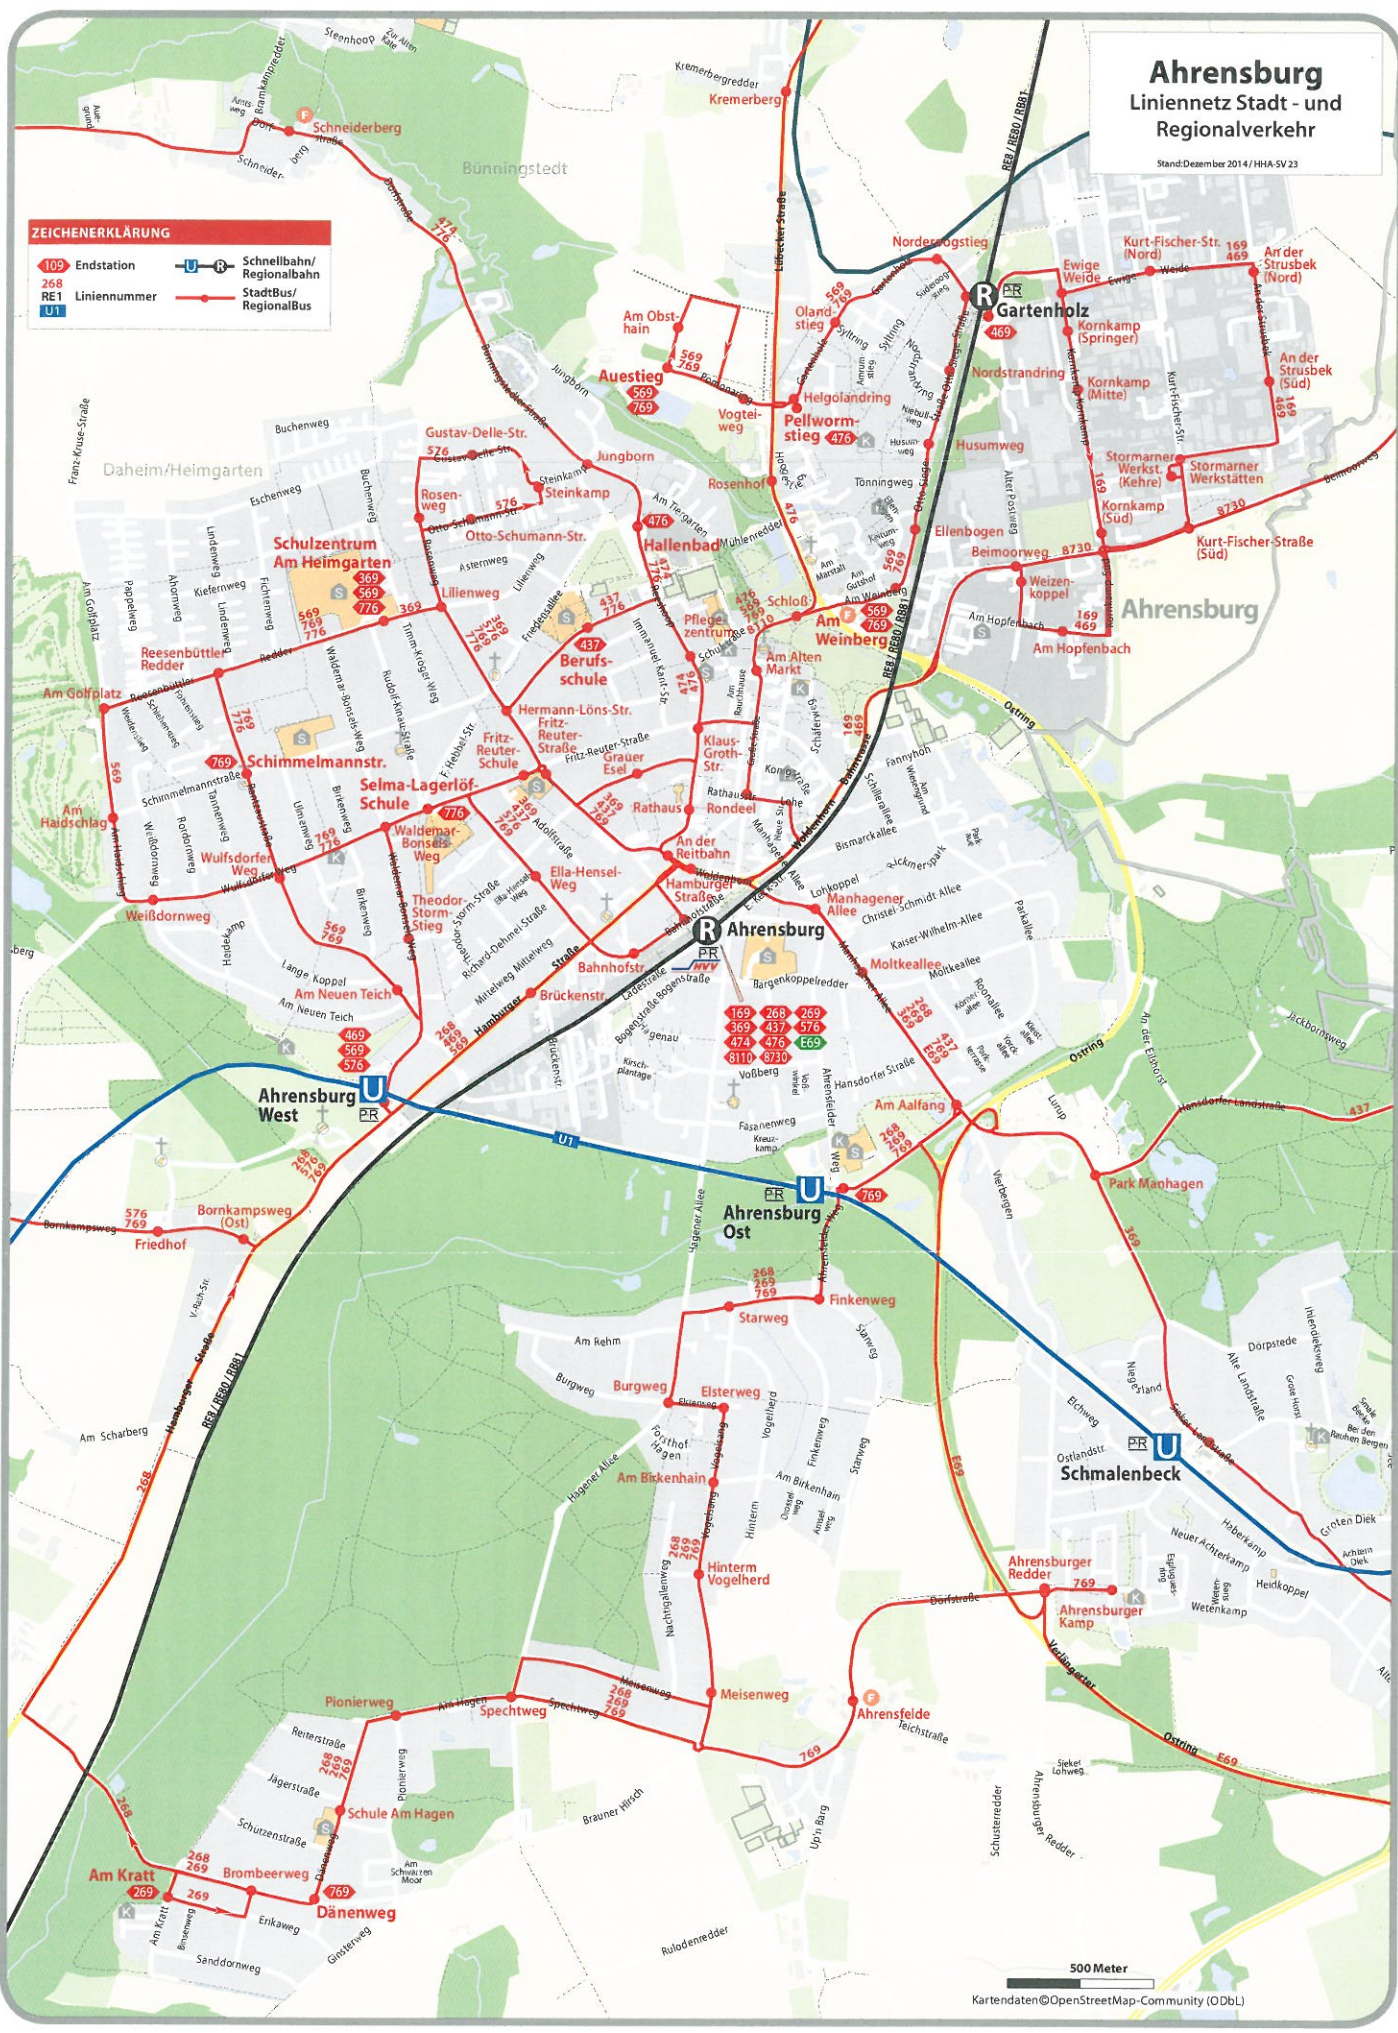

Ahrensburg Liniennetz Stadt- und Regionalverkehr

Stand: Dezember 2014 / H1A-SV 23

ZEICHENERKLÄRUNG	
 109	 Schnellbahn/ Regionalbahn
 268	 StadtBus/ RegionalBus
 RE1	 U1
 U1	

500 Meter

Kartendaten © OpenStreetMap-Community (ODBL)